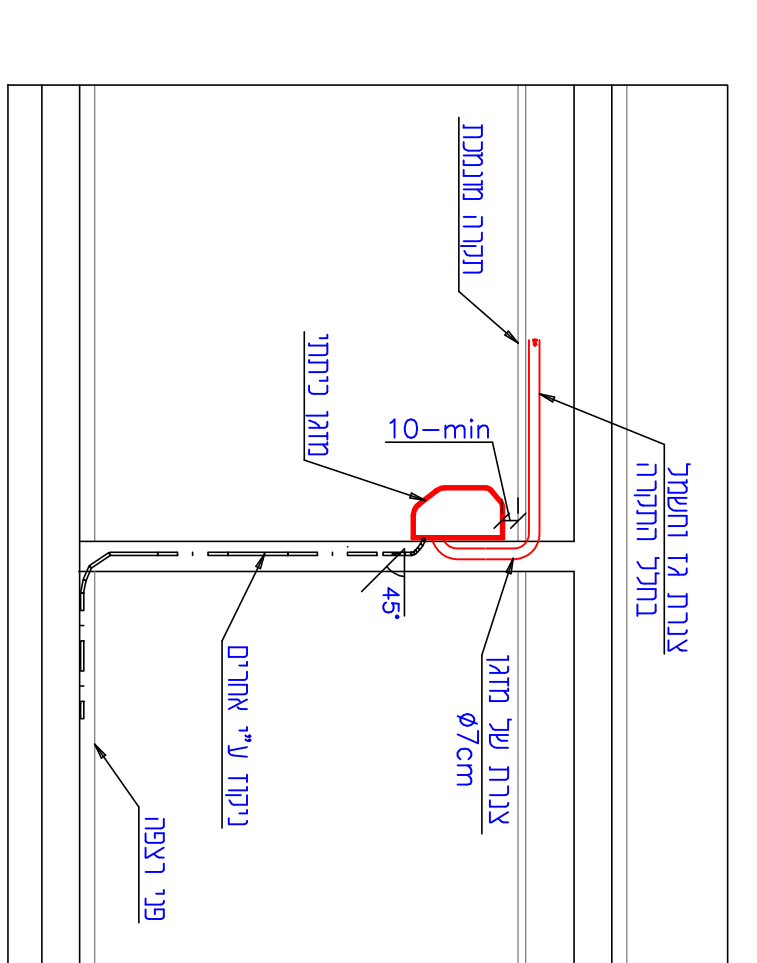

רשימת ירי מ"א AC-01

מ"ס	סוג	זוגות אופקית עיורר	תחנת	מחזור	מחזור	מחזור
מ"ס	סוג	זוגות אופקית עיורר	תחנת	מחזור	מחזור	מחזור
AC-01-1	Heater	54.600	Heater	12.000	12.000	12.000
AC-01-2	Heater	54.600	Heater	12.000	12.000	12.000
AC-01-3	Heater	54.600	Heater	12.000	12.000	12.000
AC-01-4	Heater	54.600	Heater	12.000	12.000	12.000
AC-01-5	Heater	54.600	Heater	12.000	12.000	12.000
AC-01-6	Heater	54.600	Heater	12.000	12.000	12.000
AC-01-7	Heater	54.600	Heater	12.000	12.000	12.000
AC-01-8	Heater	54.600	Heater	12.000	12.000	12.000
AC-01-9	Heater	54.600	Heater	12.000	12.000	12.000
AC-01-10	Heater	54.600	Heater	12.000	12.000	12.000
AC-01-11	Heater	54.600	Heater	12.000	12.000	12.000
AC-01-12	Heater	54.600	Heater	12.000	12.000	12.000

יארן מינג
חברת שטבת מינג אורזי, אורזי ופני עשו
מ"ס 925, תל אביב, ישראל
טל: 052-4628822, 052-4628822
E-mail: yaronming@gmail.com

מרכז היזמים
מרוש 101 נתניה

קומת קרקע
מיוון ארזי ואורזי

תל אביב
אמיל יפרומ

925-01 | **925** | **08.02.24** | **19.03.25**

התוכנית אינה מהווה חוזה. כל פרטים נוספים יפורטו בתוכנית. כל שינוי יחייב אישור מפורש. כל זכויות שמורות.

התוכנית אינה מהווה חוזה. כל פרטים נוספים יפורטו בתוכנית. כל שינוי יחייב אישור מפורש. כל זכויות שמורות.