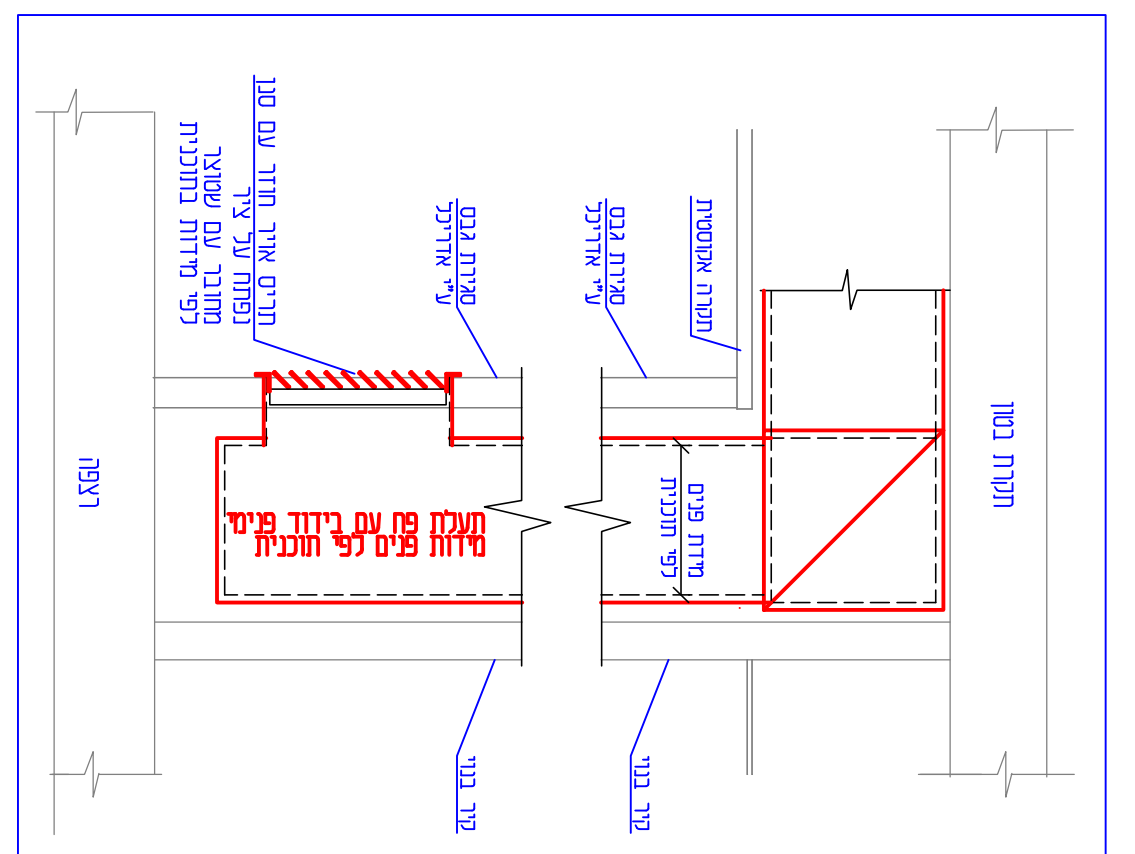

רשימת ירי מ"א AC-01

מ"ס	סוג	זוגות אופקית עיורר	תחנת	מחזור	מחזור	מחזור
מ"ס	סוג	זוגות אופקית עיורר	תחנת	מחזור	מחזור	מחזור
AC-01-1	Heater	54.600	Heater	12.000	12.000	12.000
AC-01-2	Heater	54.600	Heater	12.000	12.000	12.000
AC-01-3	Heater	54.600	Heater	12.000	12.000	12.000
AC-01-4	Heater	54.600	Heater	12.000	12.000	12.000
AC-01-5	Heater	54.600	Heater	12.000	12.000	12.000
AC-01-6	Heater	54.600	Heater	12.000	12.000	12.000
AC-01-7	Heater	54.600	Heater	12.000	12.000	12.000
AC-01-8	Heater	54.600	Heater	12.000	12.000	12.000
AC-01-9	Heater	54.600	Heater	12.000	12.000	12.000
AC-01-10	Heater	54.600	Heater	12.000	12.000	12.000
AC-01-11	Heater	54.600	Heater	12.000	12.000	12.000
AC-01-12	Heater	54.600	Heater	12.000	12.000	12.000

יארן מינג
חברת שטבת מינג אורזי, אורזי ופני עשו
מ"ס 925, תל אביב, ישראל
טל: 052-4628822, 052-4628822
E-mail: yaronming@gmail.com

מרכז היזמים
מרוש 101 נתניה

קומת קרקע
מיוון ארזי ואורזי

תל אביב
אמיל יפרומ

925-01 | **925** | **08.02.24** | **19.03.25**

התוכנית אינה מהווה חוזה. כל פרטים נוספים יפורטו בתוכנית. כל שינוי יחייב אישור מפורש. כל זכויות שמורות.

התוכנית אינה מהווה חוזה. כל פרטים נוספים יפורטו בתוכנית. כל שינוי יחייב אישור מפורש. כל זכויות שמורות.