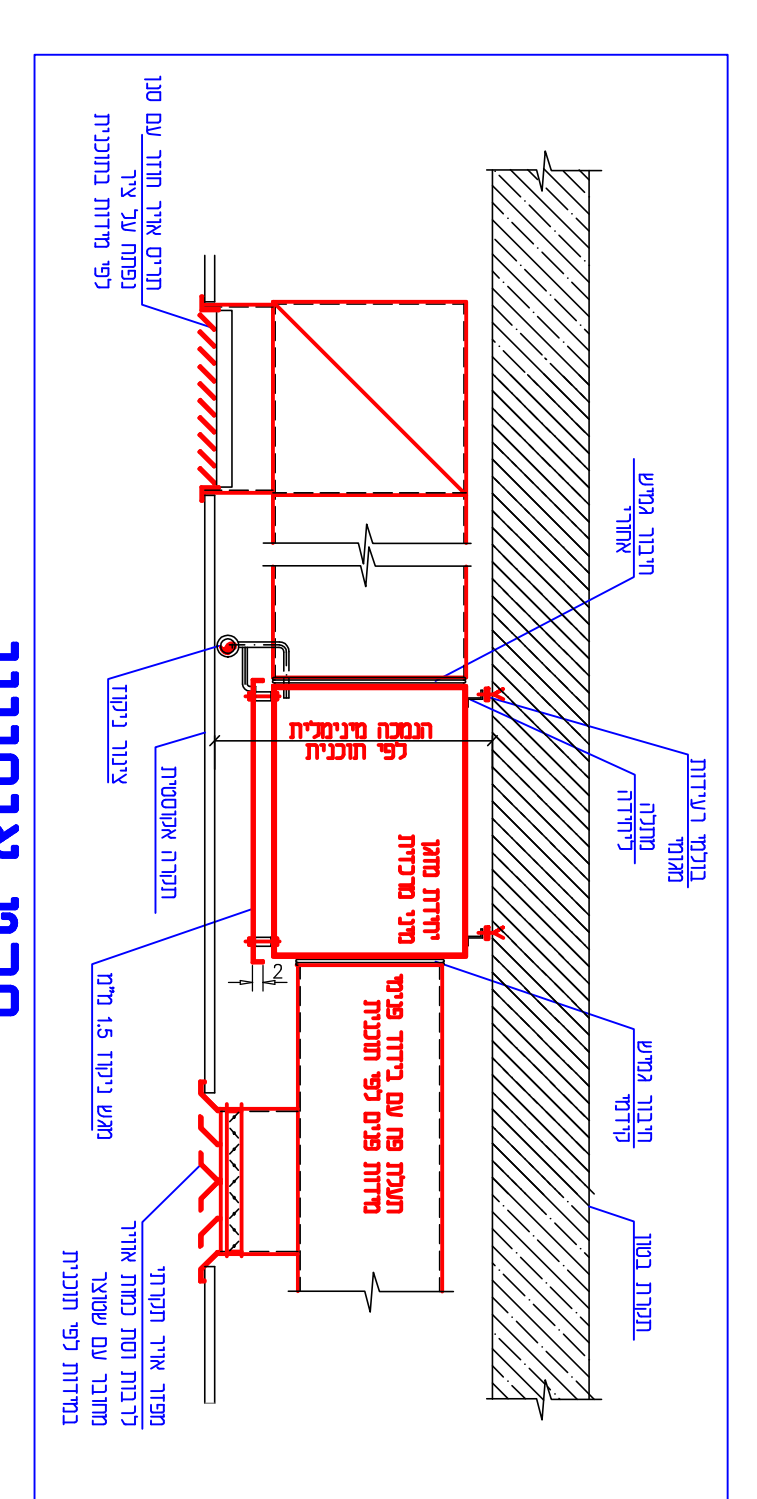

רשימת ירי מ"א AC-01

מ"ס	סוג	זוגות אופקית עיורר	תחנת	מחזור	מחזור	מחזור
מ"ס	סוג	זוגות אופקית עיורר	תחנת	מחזור	מחזור	מחזור
AC-01-1	Heater	54.600	Heater	12.000	12.000	12.000
AC-01-2	Heater	54.600	Heater	12.000	12.000	12.000
AC-01-3	Heater	54.600	Heater	12.000	12.000	12.000
AC-01-4	Heater	54.600	Heater	12.000	12.000	12.000
AC-01-5	Heater	54.600	Heater	12.000	12.000	12.000
AC-01-6	Heater	54.600	Heater	12.000	12.000	12.000
AC-01-7	Heater	54.600	Heater	12.000	12.000	12.000
AC-01-8	Heater	54.600	Heater	12.000	12.000	12.000
AC-01-9	Heater	54.600	Heater	12.000	12.000	12.000
AC-01-10	Heater	54.600	Heater	12.000	12.000	12.000
AC-01-11	Heater	54.600	Heater	12.000	12.000	12.000
AC-01-12	Heater	54.600	Heater	12.000	12.000	12.000

יארן מינג
חברת שטבת מינג אורזי, אורזי ופני עשו
מ"ס 925, תל אביב, ישראל
טל: 052-4628822, 052-4628822
E-mail: yaronming@gmail.com

מרכז היזמים
מרוש 101 נתניה

קומת קרקע
מיוון ארזי ואורזי

תל אביב
אמיל יפרומ

925-01 | **925** | **08.02.24** | **19.03.25**

התוכנית אינה מהווה חוזה. כל פרטים נוספים יפורטו בתוכנית. כל שינוי יחייב אישור מפורש. כל זכויות שמורות.

התוכנית אינה מהווה חוזה. כל פרטים נוספים יפורטו בתוכנית. כל שינוי יחייב אישור מפורש. כל זכויות שמורות.