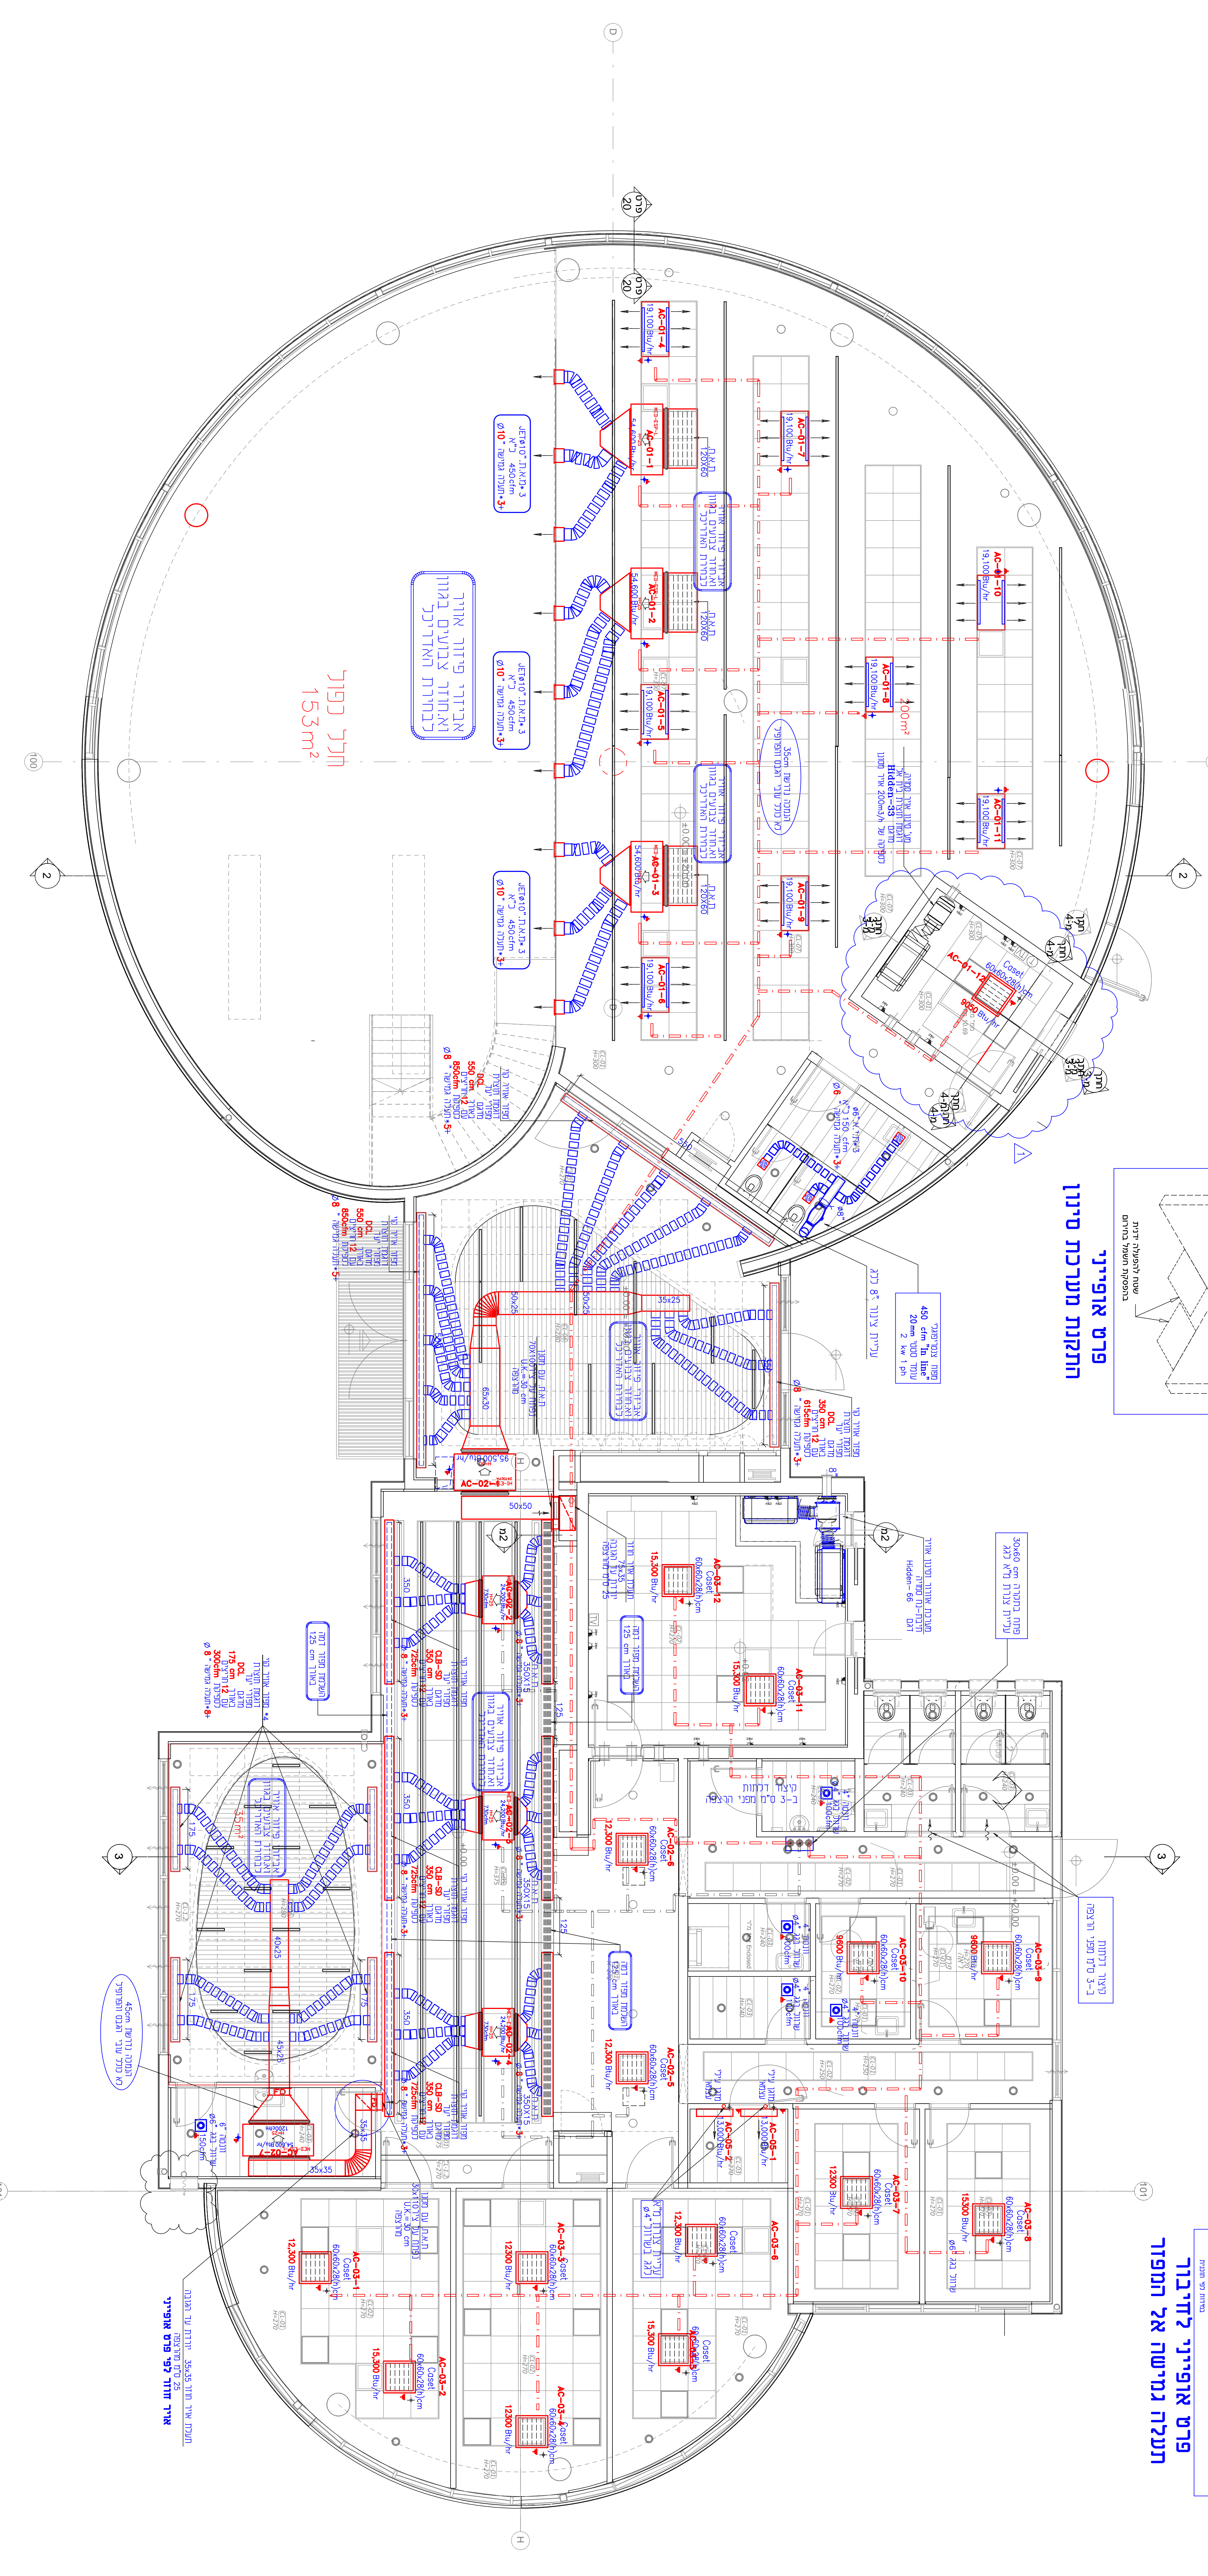

רשימת ירי מ"א AC-01

מ"ס	סוג	זוגות אופקית עיורר	תחנת	מחזור	מחזור	מחזור
מ"ס	סוג	זוגות אופקית עיורר	תחנת	מחזור	מחזור	מחזור
AC-01-1	Heater	54.600	Heater	12.000	12.000	12.000
AC-01-2	Heater	54.600	Heater	12.000	12.000	12.000
AC-01-3	Heater	54.600	Heater	12.000	12.000	12.000
AC-01-4	Heater	54.600	Heater	12.000	12.000	12.000
AC-01-5	Heater	54.600	Heater	12.000	12.000	12.000
AC-01-6	Heater	54.600	Heater	12.000	12.000	12.000
AC-01-7	Heater	54.600	Heater	12.000	12.000	12.000
AC-01-8	Heater	54.600	Heater	12.000	12.000	12.000
AC-01-9	Heater	54.600	Heater	12.000	12.000	12.000
AC-01-10	Heater	54.600	Heater	12.000	12.000	12.000
AC-01-11	Heater	54.600	Heater	12.000	12.000	12.000
AC-01-12	Heater	54.600	Heater	12.000	12.000	12.000

יארן מינג
חברת שטבת מינג אורזי, אורזי ופני עשו
מ"ס 925, תל אביב, ישראל
טל: 052-4628822, 052-4628822
E-mail: yaronming@gmail.com

מרכז היזמים
מרוש 101 נתניה

קומת קרקע
מיוון ארזי ואורזי

תל אביב
אמיל יפרומ

925-01 | **925** | **08.02.24** | **19.03.25**

התוכנית אינה מהווה חוזה. כל פרטים נוספים יפורטו בתוכנית. כל שינוי יחייב אישור מפורש. כל זכויות שמורות.

התוכנית אינה מהווה חוזה. כל פרטים נוספים יפורטו בתוכנית. כל שינוי יחייב אישור מפורש. כל זכויות שמורות.