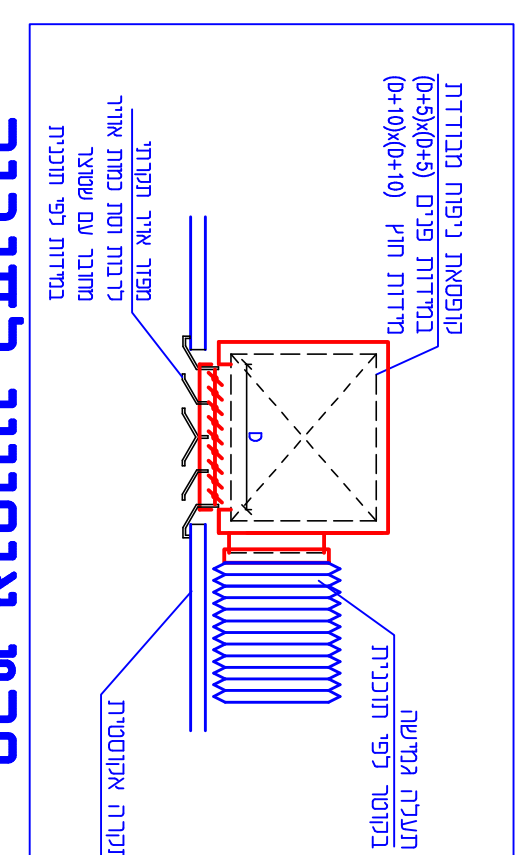

רשימת ירי מ"א AC-01

מ"ס	סוג	זוגות אופקית עיורר	תחנת	מחזור	מחזור	מחזור
מ"ס	סוג	זוגות אופקית עיורר	תחנת	מחזור	מחזור	מחזור
AC-01-1	Heater	54.600	Heater	12.000	12.000	12.000
AC-01-2	Heater	54.600	Heater	12.000	12.000	12.000
AC-01-3	Heater	54.600	Heater	12.000	12.000	12.000
AC-01-4	Heater	54.600	Heater	12.000	12.000	12.000
AC-01-5	Heater	54.600	Heater	12.000	12.000	12.000
AC-01-6	Heater	54.600	Heater	12.000	12.000	12.000
AC-01-7	Heater	54.600	Heater	12.000	12.000	12.000
AC-01-8	Heater	54.600	Heater	12.000	12.000	12.000
AC-01-9	Heater	54.600	Heater	12.000	12.000	12.000
AC-01-10	Heater	54.600	Heater	12.000	12.000	12.000
AC-01-11	Heater	54.600	Heater	12.000	12.000	12.000
AC-01-12	Heater	54.600	Heater	12.000	12.000	12.000

יארן מינג
חברת שטבת מינג אורזי, אורזי ופני עשו
מ"ס 925, תל אביב, ישראל
טל: 052-4628822, 052-4628822
E-mail: yaronming@gmail.com

מרכז היזמים
מרוש 101 נתניה

קומת קרקע
מיוון ארזי ואורזי

תל אביב
אמיל יפרומ

925-01 | **925** | **08.02.24** | **19.03.25**

התוכנית אינה מהווה חוזה. כל פרטים נוספים יפורטו בתוכנית. כל שינוי יחייב אישור מפורש. כל זכויות שמורות.

התוכנית אינה מהווה חוזה. כל פרטים נוספים יפורטו בתוכנית. כל שינוי יחייב אישור מפורש. כל זכויות שמורות.